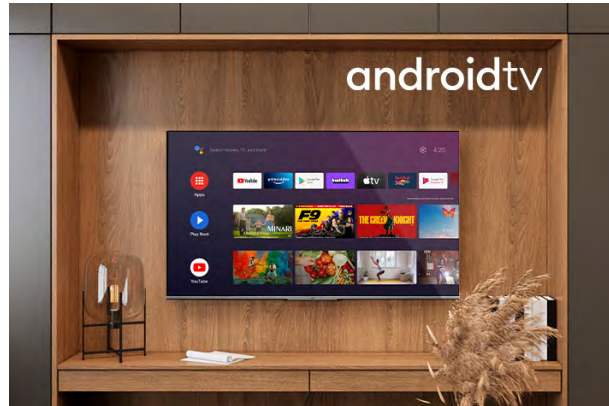

## UHD Fernseher Android Fernseher

LT-55VA7300

- > 4K ULTRA HD (3840X2160)
- > 3 HDMI & 2 USB
- > Android TV
- > Dolby Vision HDR
- > MEMC

### 4K HDR Immersive

Das 4K HDR Immersive Logo bietet Verbrauchern die Gewissheit, dass die von dieser Technologie versprochene Bildqualität auf JVC-Fernsehern effektiv geliefert und reproduziert wird.