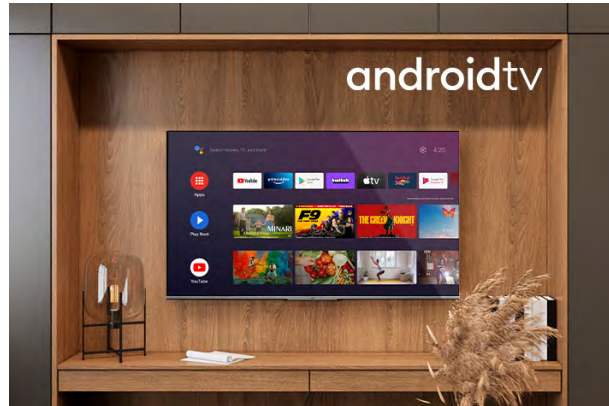

## UHD Fernseher Android Fernseher

LT-65VA7300

- > 4K ULTRA HD (3840X2160)
- > 3 HDMI & 2 USB
- > Android TV
- > Dolby Vision HDR
- > MEMC

### 4K HDR Immersive

Das 4K HDR Immersive Logo bietet Verbrauchern die Gewissheit, dass die von dieser Technologie versprochene Bildqualität auf JVC-Fernsehern effektiv geliefert und reproduziert wird.