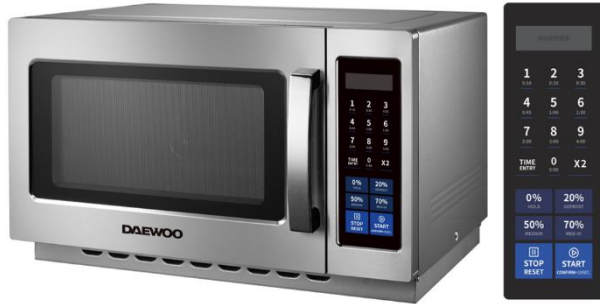

CC347SI14

EAN: 8698902511841

- 34 Liter Garraumvolumen - genug Platz für Ihre Speisen
- 5 Leistungsstufen - für mehr Flexibilität beim Kochen
- 1400W Ausgangsleistung
- Silber

TECHNISCHE DATEN

DETAILS

Garraumfassungsvermögen in L	34
Material Garraum	Edelstahl
Drehteller	Ja
Innenlicht	Glühlampe/LED
Erforderliche Leistung (max.) in W	2000(1900)
Ausgangsleistung in W	1400
Spannung in V / Frequenz in Hz	230/50
Filter Band	Ja
Autoprogramme	100
Leistungsstufen	5
Stage Cooking	3
Display	Membrane Touch
Funktion Auftauen	Ja
Funktion Zeiteingabe	Ja
Timer	00:60:00
X2	Ja
X3	Nein
Funktion +10sek	Ja
Express Cook	Ja
Signal Programmende	Ja
Magnetrone	1
Mikrowellentyp	Medium-duty
Gar-Gleichmäßigkeit	Drehantennen-System (unten)
Display	Rechts
Stapelbar	Ja, 2
Zusätzliches Regal	Nein