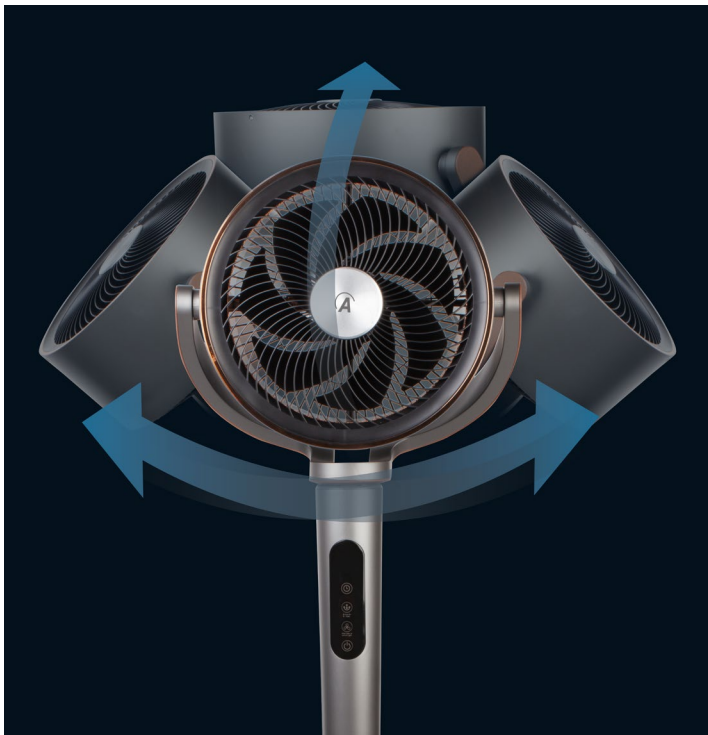

LUMIA AR5CIR02

Circolatore d'aria con telecomando e luce ambientale. Potente flusso d'aria. Altezza regolabile 95-115 cm. 12 velocità, timer 12 ore e pannello comandi touch. Oscillazione 3D: oscillazione orizzontale e verticale automatica. Testa inclinabile fino a 90° per una migliore circolazione dell'aria all'interno degli ambienti. Ionizzatore e diffusore di essenze. Finiture in similpelle e inserti color rame.

Air circulator with remote control and ambient light. Powerful airflow. Adjustable height 95-115 cm. 12 speeds, 12-hour timer and touch control panel. 3D Oscillation: automatic horizontal and vertical swing. Head tiltable up to 90° for better air circulation within the rooms. Ionizer and aroma diffuser. Leatherette finishes and copper-colored inserts.

LUMIA | AR5CIR02

Sorgente luminosa sostituibile da personale qualificato
Lighting source is replaceable by qualified person

Circolatore d'aria - Air circulator	•
(V)	220-240
(Hz)	50-60
POTENZA - POWER (W)	50
Classe - Class	II
Protezione IP - IP protection	IPX0
Luce notturna led - Led night light	•
Pale - Blades (Nr.)	7
Griglia radiale - Radial grid	•
Base tonda - Round base	•
Altezza - Height (cm)	95 - 115
Velocità - Speed (Nr.)	12
Oscillazione orizzontale automatica - Auto side swing	•
Oscillazione verticale automatica - Auto vertical swing	•
Timer [hh] (On)/(off)/(on+off)/(progr.)	12 (off)
Comandi touch - Touch control	•
Telecomando - Remote control	•
Display LED - LED display	•
Ionizzatore - Ion	•
Vaschetta oli essenziali - Essential oil dispenser	•
Peso Netto - Net weight (kg)	4,55
Peso Lordo - Gross weight (kg)	5,6
Dimensioni prodotto LxPxH - Product size LxDxH (cm)	36 x 34 x 115
Imballo singolo - Giftbox (cm)	72 x 20 x 40
EAN CODE (1 pz - 1 pcs)	8004032116106