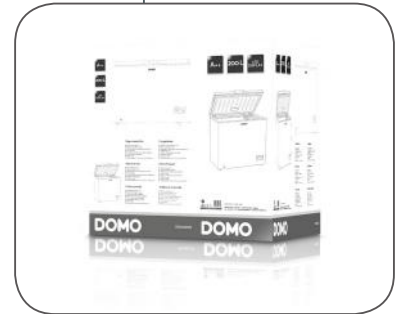

DOMO

D0935DVK

200 l

A++
E

LED
DISPLAY

Diepvrieskoffer

- Energiezuinig: A++ / E
- Netto capaciteit: 200 l
- Elektronische temperatuurcontrole
- LED display
- Handig verwijderbaar opbergmandje
- Eenvoudig te reinigen
- Kleur: wit
- Afmetingen: 91 cm x 55,5 cm x 84,6 cm

Congélateur

- Faible consommation: A++ / E
- Netto capacité: 200 l
- Réglage électronique de la température
- Affichage LED
- Panier de stockage amovible
- Facile à nettoyer
- Couleur: blanc
- Dimensions: 91 cm x 55,5 cm x 84,6 cm

200 kWh/annum

198 L

41dB
ABCD

9509192

Watt
90

Pack
57,8 x 93,5 x 89 cm

35,8 kg

5411397113276