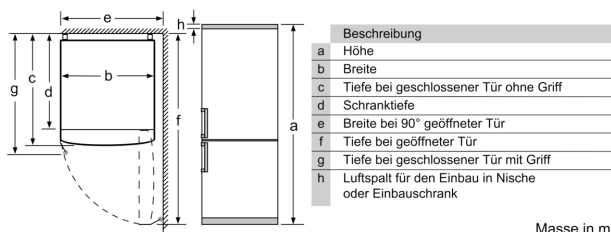

**Serie 6, Freistehende
Kühl-Gefrier-Kombination mit
Gefrierbereich unten, 186 x 86 cm,
Edelstahl (mit Antifingerprint)
KGN86AIDR**

Gerätename	a	b	c	d	e	f	g	h
KGN86 (Innengriff)	1860	860	810	720	870	1610	810	12
KGN86 (Aussengriff)	1860	860	810	720	910	1610	850	12

Masse in mm