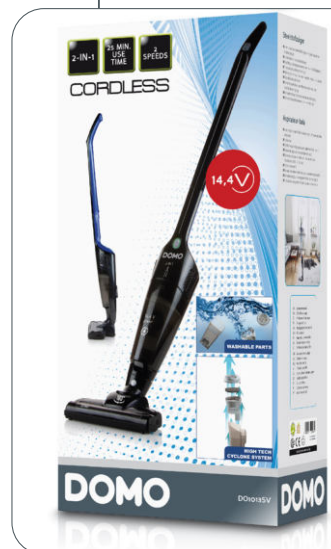

DOMO

D01013SV

14,4V

CORDLESS

2-IN-1

25 MIN.
USE
TIME

2
SPEEDS

Aspirapolvere a bastone

- 2 in 1: aspirapolvere a bastone agile con decespugliatore integrato
- 2 velocità nell'aspirapolvere a bastone
- Potente sistema a ciclone con batteria Ni-Mh da 14,4 V
- Contenitore trasparente per la polvere: 0,3 l
- Tempo di ricarica: 4-5 ore - Tempo di funzionamento autonomo: +/- 25 min.
- Utilizzo senza fili
- Spazzola motorizzata rimovibile, per una facile pulizia
- Smontabile per essere riposto in modo compatto
- Inclusa la stazione di ricarica e l'utensile interstiziale 2-in-1

Aspirateur-balai

- 2 en 1 : Aspirateur-balai maniable avec ramasse-miettes amovible
- 2 vitesses
- Système cyclonique puissant, batterie Ni-Mh 14,4 V
- Réservoir à poussières transparent : 0,3 l
- Durée de charge : 4-5 heures – Autonomie en fonctionnement : +/- 25 min.
- Utilisation sans fil
- Brosse amovible motorisée, pour un nettoyage facile
- Démontable pour un rangement facile et compact
- Station de charge et embout suceurs 2-en-1 inclus