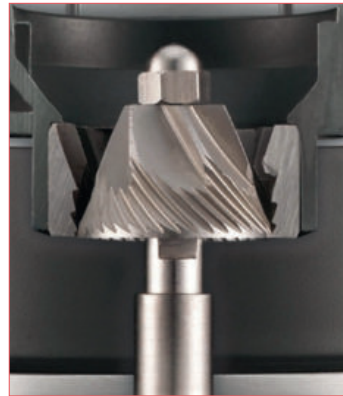

DOMO

A party at home!

D0720K