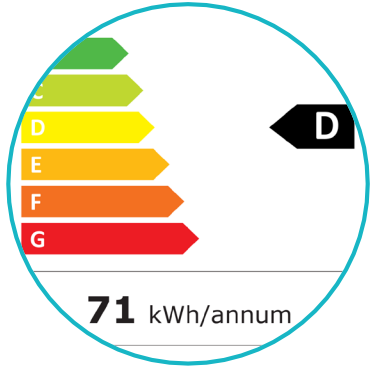

DOMO

A party at home!

DO91770R

120 LITRE

ENERGY LABEL
D

41 DB

LED LIGHT

KÜHLSCHRANK

- Energieeffizienzklasse: D
- Nutzinhalt: 120 L
- Mechanische Temperatureinstellung
- Inklusive 3 Ablageflächen aus Sicherheitsglas, Gemüseschublade, 3 Türablagen und LED-Beleuchtung
- Farbe: Schwarz-matt
- Retro-Griff aus Metall
- Geräuschpegel: 41 dB
- Abmessungen: B 55 x T 61,5 x H 87,5 cm