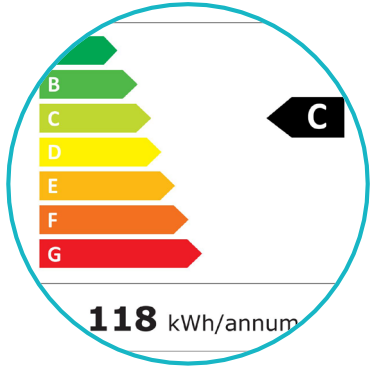

DOMO

A party at home!

DO91306C

138 L

ENERGY LABEL
C

40 DB

STAINLESS STEEL
HANDLE

KÜHL-GEFRIERKOMBINATION

- Energieeffizienzklasse: C
- Nutzinhalt: 138 L (Kühlvolumen: 93 L + Gefriervolumen: 45 L)
- Türe mit rechts- oder linksseitiger Montage und magnetischem Schließmechanismus
- Mechanische Temperatureinstellung
- Kühlbereich inklusive 3 Ablageflächen aus Sicherheitsglas, Gemüseschublade, 3 Türablagen und Beleuchtung
- Gefrierbereich inklusive 3 transparenten Schubladen
- Stilvoller Edelstahl-Griff
- Farbe: Schwarz-matt
- Abmessungen: B 52 x T 54 x H 148 cm