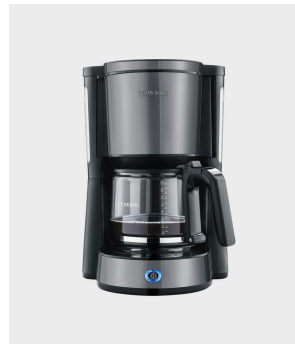

KA 9572 Macchina per caffè Type

- design pregiato con applicazioni in acciaio inox
- caffè preparato in modo rapido e silenzioso grazie al riscaldatore con potenza massima di 1.000 Watt
- caraffa in vetro con graduazione e manico ergonomico
- filtro orientabile con dispositivo di filtrazione rimovibile 1 x 4
- tappo antigoccia per la rimozione sicura della caraffa anche durante il processo di infusione
- indicatore del livello dell'acqua su entrambi i lati e ben visibile
- Spegnimento automatico
- utilizzo semplice
- Spegnimento automatico

Panoramica informazioni importanti

Potenza	1000 Watt
Colore / Materiale	antracite / nero / acciaio inossidabile
Lunghezza del cavo	80 cm
Dimensioni Imballo	29,3 x 26,0 x 38,0 cm
Peso lordo compreso l'imballaggio	2,54 kg
Dimensioni del prodotto	27,0 x 23,5 x 33,8 cm
Peso netto	2,03 kg
Cartone colorato (unità)	3 Pz.
EAN	4008146045721
Altre caratteristiche speciali	<ul style="list-style-type: none"> - Spegnimento automatico: sì - Pulsante ON/OFF: sì - Spia: sì - Regolazione della temperatura: no - Timer: no

Dettagli del prodotto

Tappo antigoccia per la rimozione sicura della caraffa anche durante il processo di infusione.

Caraffa in vetro con graduazione e manico ergonomico.

Sicura, grazie allo spegnimento automatico. Pulsante ON/OFF con spia luminosa.

Comparto per cavo integrato, per riporre in maniera semplice il cavo di alimentazione.

Indicatore del livello
dell'acqua su entrambi i lati e
ben visibile.