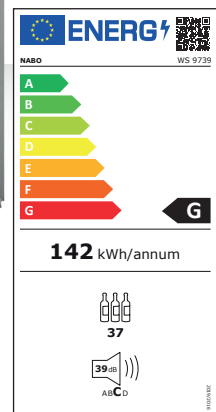

WS 9739

Zwei Zonen - Weintemperierschrank | G

PRODUKTMERKMALE

- Elektronische Temperaturregelung
- Touch Panel mit Temperaturanzeige
- 6 Ablagefächer aus Holz
- Ablagefächer ausziehbar
- Zwei Temperaturzonen
- LED Innenbeleuchtung
- Umluftkühlung
- Bis zu 37 Stk. 0,75L Flaschen
- Auch 35cm Flaschen möglich
- Glastür mit Edelstahlgriff
- Dreifachverglasung
- Temp. Bereich Zone 1: 4-12°C
- Temp. Bereich Zone 2: 12-22°C
- Wintersystem (garantierte Funktion unabhängig von Umgebungstemperatur)

www.nabo.at

LEISTUNGSDATEN

- Nettoinhalt Kühlteil 104 L
- Energieverbrauch: 0,39/24h
- Energieverbrauch: 142Wh/Jahr
- Geräuschpegel: C | 39dB(A)
- Klimaklasse N
- Kältemittel R600A

MASSE & GEWICHT

- Maße (BxHxT): 540x845x548mm
- Maße Innen (BxHxT): 424x723x287-392mm*
- Verpackung (BxHxT): 580x870x590mm
- Gewicht: 36,5kg | 40,5kg
- EAN: 9120095792992
- Art.Nr.: 5002044

*Maße variieren je nach Fach