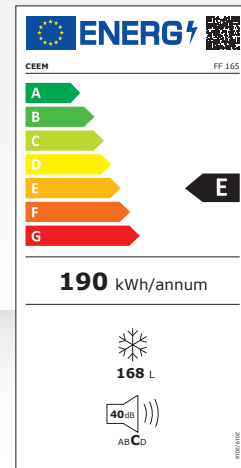

## FF 165

Gefrierschrank

### FEATURES

- Temperaturregelung: *frontseitig (mechanisch)*
- Innenbeleuchtung: *Nein*
- Türen umschlagbar: *Ja*
- Abtauverfahren: *Direktkühlung*
- Türgriff: *versenkt*
- Verstellbare Füße: *Ja*
- Laden im Gefrierbereich: *4*
- Ablagefächer im Gefrierbereich: *1*
- Türfächer im Gefrierbereich: *Nein*
- Farbe: *Weiß*

### TECHNISCHE DATEN

- Nutzinhalt: *168 Liter (4-Sterne)*
- Energieeffizienzklasse: *E (Spektrum A bis G)*
- Energieverbrauch: *190 kWh/Jahr*
- Geräuschklasse / -pegel: *C / 40 dB(A)*
- Gefrierkapazität: *7,8 kg / 24 Std.*
- Klimaklasse: *N, ST*
- Kältemittel: *R600a*

### ABMESSUNGEN & GEWICHT

- Maße (B x H x T): *545 x 1.428 x 590 mm*
- Verp. (B x H x T): *575 x 1.47 x 600 mm*
- Gewicht: *41 kg / 44 kg*