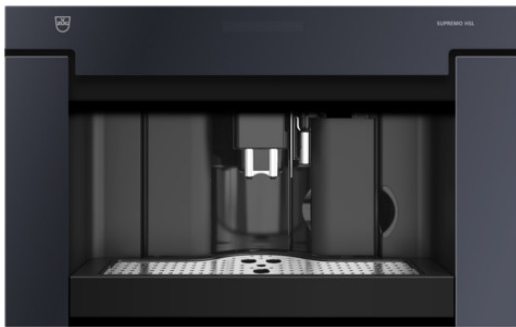

V-ZUG SA

Industriestrasse 66, case postale, 6302 Zoug

Téléphone +41 58 767 67 67

info@vzug.com, www.vzug.com

Brochure Supremo HSL

Produit choisi

- N° d'article: 2500200002
- Code EAN: 7630029404812
- Type: CCSHSL60
- Catégorie de produit: Coffee-Center
- Norme largeur: 60 cm
- Norme de hauteur: 38.1 cm
- Design frontal: Miroir noir

Supremo HSL

Autres réglages

- Lait chaud
- Mousse de lait
- Détartrage guidé

Design

- Type: CCSHSL60
- Catégorie de produit: Coffee-Center
- Norme largeur: 60 cm
- Norme de hauteur: 38.1 cm
- Design frontal: Miroir noir

Dimensions

- Hauteur de niche: 374 mm
- Hauteur de niche max.: 374 mm
- Largeur de niche: 600 mm
- Largeur de niche max.: 600 mm
- Profondeur de niche: 550 mm
- Hauteur de l'appareil: 378 mm
- Hauteur max. de l'appareil: 378 mm
- Largeur de l'appareil: 596 mm
- Profondeur de l'appareil: 412 mm
- Poids à vide: 20.5 kg

Caractéristiques Coffee Center

- Capacité réservoir à grains de café: 200 g
- Contenance réservoir à lait: 0.8 l
- Capacité bac de récupération du marc: 14
- Moulin: Broyeur conique
- Programmation de la température de percolation
- Programmation des heures de mise en marche et d'arrêt
- Programmation de la dureté de l'eau
- Système antigoutte
- Réservoir d'eau: 1.8 l
- Degré de mouture réglable: 13
- Buse de sortie du café réglable en hauteur: 80-110 mm
- Programme de nettoyage intégré
- Programmation du dosage
- Touche de sélection café en poudre/en grains
- EcoStandby