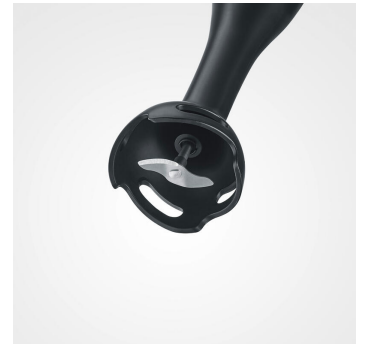

### SM 3762 Stabmixer Set

- Inklusive Mix-/ Messbecher (0,7l Kapazität), Schneebesen und Zerkleinereraufsatz
- Praktischer und vielseitiger Küchenhelfer für die schnelle und einfache Zubereitung von Smoothies, Shakes, Cocktails, Suppen und Saucen
- Ergonomischer und rutschfester Handgriff für bequemes arbeiten
- Püriert, nicht gerührt! Optimale Ergebnisse mit Turbotaste zum kräftigen Impulsmixen, effizienten 350 Watt und scharfem 2 Klingen Messer
- Abnehmbarer Rührstab mit arretierbarem "turn & click" Mechanismus für eine einfache Reinigung, schnelle Einsetzung und kompaktes Verstauen

**Produktdetails**

**Praktischer und vielseitiger Küchenhelfer**  
für schnelle und einfache Zubereitung von Smoothies, Shakes, Cocktails, Suppen und Saucen

**Ergonomischer und rutschfester Handgriff**

**Inklusive Mix-/Messbecher (0,7 l Kapazität), Schneebesen und Zerkleinereraufsatz**

**Mit scharfem 2- Klingen Messer**

**Abnehmbarer Rührstab zur einfachen Reinigung**