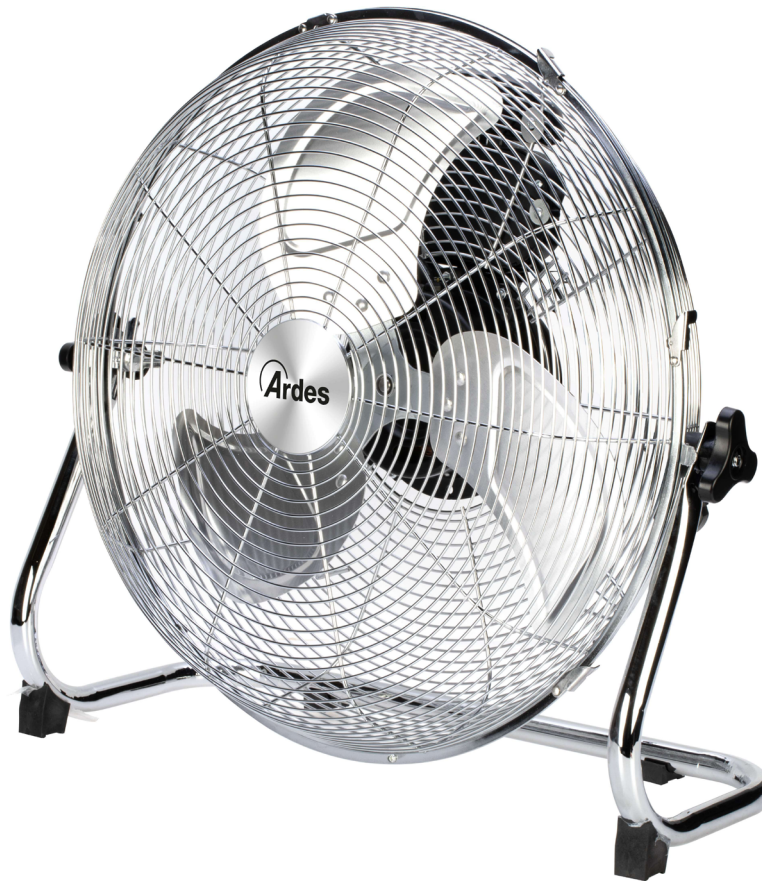

## BOX CHROME 40 AR5C40B

Ventilatore box cromato Ø 40 cm, 3 pale in alluminio, griglia a raggiera, inclinazione verticale. Corpo in metallo e motore in alluminio. Potenza 90W, 3 velocità.

*Chromium box fan Ø 40 cm, 3 aluminum blades, radial grid, vertical swing. Metal body and aluminum motor. Power 90W, 3 speeds.*

### BOX CHROME 40 | AR5C40B

Ventilatore da pavimento - Floor fan	•
(V)	220-240
(Hz)	50
POTENZA - POWER (W)	90
Classe - Class	I
Protezione IP - IP protection	IPX0
Ø (cm)	40
Pale - Blades (Nr.)	3
Pale cromate - Chromium blades	•
Griglia radiale - Radial grid	•
Velocità - Speed (Nr.)	3
Inclinazione verticale manuale - Manual vertical tilt	•
Comandi manuali - Manual control	•
Peso Netto - Net weight (kg)	4
Peso Lordo - Gross weight (kg)	4,8
Dimensioni prodotto LxPxH - Product size LxDxH (cm)	53 x 21 x 51
Imballo singolo - Giftbox (cm)	53 x 21 x 50,5
EAN CODE	8004032115345