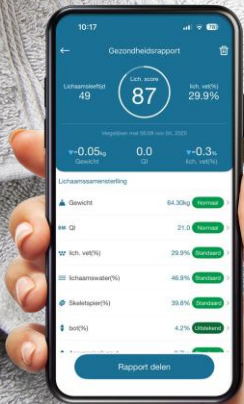

# DOMO

A party at home!

DO9305W

HIGH PRECISION  
ACCURATE TO  
0.05 KG

XL COLOURFUL  
LCD-SCREEN

FULL BODY  
ANALYSIS  
16 BODY METRICS

APP  
CONTROLLED

## PERSONENWAAGE 'MY BALANCE'

- Intelligente digitale Waage mit Bluetooth 4.0
- Kompatibel mit iOS (8.0 oder höher) und Android (4.3 oder höher)
- Funktioniert mit der MovingLife-App (kostenlos im App Store und Google Play)
- Synchronisiert mit Apple Health und verbindet sich mit Garmin, Fitbit und mehr
- Extra großes Farbdisplay mit weißer Hintergrundbeleuchtung – mehr Daten auf einen Blick
- Misst 16 Körperparameter: Gewicht, Fett-, Wasser-, Muskel-, Skelettmuskel- und Knochenanteil, BMI, BMR, AMR, anorganisches Salz, Eiweiß, viszerales und subkutanes Fett, fettfreie Masse, Körperalter und Somatotyp
- Gibt tägliche Kalorienempfehlungen basierend auf Ihrem Profil
- Unterstützt mehrere Benutzerprofile und umfangreiche Datenspeicherung
- 6 mm gehärtetes Glas, stilvoll und robust
- Kapazität bis 180 kg (400 lbs)
- Genauigkeit bis 0,05 kg (0,1 lb)
- Automatisches Einschalten (Step-on) und Ausschalten
- Betrieb mit 3 x AAA-Batterien (nicht enthalten)
- Kompaktes Design: 30,2 x 30,2 x 2,3 cm

MovingLife App

Battery 3x AAA

33,4 x 33,8 x 3,5 cm

T.B.A.

5411397178244

5

T.B.A.