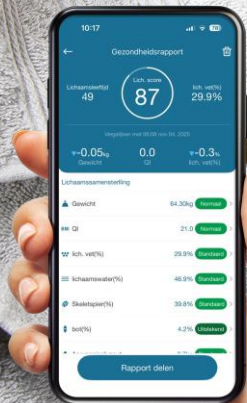

DOMO

A party at home!

DO9305W

HIGH PRECISION
ACCURATE TO
0.05 KG

XL COLOURFUL
LCD-SCREEN

FULL BODY
ANALYSIS
16 BODY METRICS

APP
CONTROLLED

PÈSE-PERSONNE 'MY BALANCE'

- Pèse-personne numérique intelligent avec Bluetooth 4.0
- Compatible avec iOS (8.0 ou version ultérieure) et Android (4.3 ou version ultérieure)
- Fonctionne avec l'application MovingLife (gratuite sur App Store et Google Play)
- Synchronisation avec Apple Santé et connexion à Garmin, Fitbit et autres
- Écran couleur extra-large avec rétroéclairage blanc – plus de données en un coup d'œil
- Mesure 16 paramètres corporels : poids, % de graisse, eau, muscle, muscle squelettique et os, IMC, BMR, AMR, sel inorganique, protéines, graisses viscérales et sous-cutanées, masse maigre, âge corporel et somatotype
- Conseils caloriques quotidiens basés sur votre profil
- Profils multiples et stockage étendu des données
- Verre trempé 6 mm, élégant et robuste
- Capacité jusqu'à 180 kg (400 lbs)
- Précision jusqu'à 0,05 kg (0,1 lb)
- Allumage automatique (step-on) et arrêt automatique
- Fonctionne avec 3 piles AAA (non incluses)
- Design compact : 30,2 × 30,2 × 2,3 cm