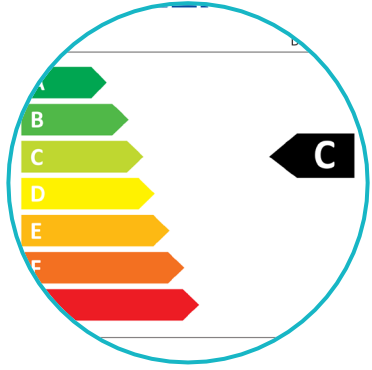

# DOMO

*A party at home!*

DO91776R

80 L

38 DB

ENERGY LABEL  
C

DC INVERTER  
COMPRESSOR

## GEFRIERSCHRANK PINK WOOD

- Energieeffizienzklasse: C
- Nutzinhalt: 80 L
- Gefriervermögen: 6 kg/Tag
- Mechanische Temperatureinstellung
- Inklusive 3 transparenten Schubladen
- DC Inverter-Kompressor für geringeren Energieverbrauch und längere Nutzungsdauer
- Farbe: Rosa
- Retro-Griff
- Geräuschpegel: 38 dB
- Klimaklasse: N/ST/T
- Abmessungen: B 54 x T 57,5 x H 87,5 cm
- Abmessungen inkl. Griff: B 54 x T 62 x H 87,5 cm