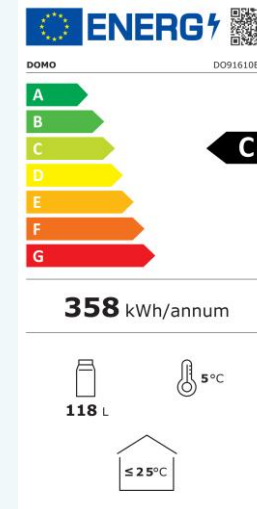

DOMO

A party at home!

DO91610BK

ENERGY LABEL
C
COMMERCIAL USE

118 L

GLASS DOOR

TEMP. RANGE
0-12°C

DISPLAYKÜHLSCHRANK KOMMERZIELL C

- Energieklasse: C – gewerbliche Nutzung
- Inhalt: 118 L
- Mechanische Temperaturregelung
- Temperaturbereich: 0-12 °C
- Inklusive 3 Metallablagen
- Glastür mit Rahmen und Griff aus Edelstahl
- Farbe: Schwarz
- LED-Innenbeleuchtung mit Schalter
- Schloss mit 2 Schlüsseln
- Abmessungen: B 54,5 x T 58,5 x H 84 cm (inkl. Griff) -
B 54,5 x T 54 cm (Grundfläche)

1,0 A

57,5 x 60 x 87 cm

33,13 kg

5411397178657

1

4