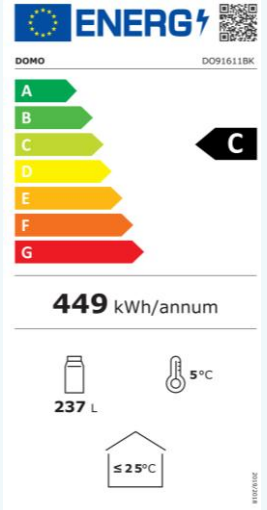

DOMO

A party at home!

DO91611BK

ENERGY LABEL
C
COMMERCIAL USE

237 L

GLASS DOOR

TEMP. RANGE
0-12°C

DISPLAYKÜHLSCHRANK KOMMERZIELL C

- Energieklasse: C - gewerbliche Nutzung
- Inhalt: 237 L
- Mechanische Temperaturregelung
- Temperaturbereich: 0-12 °C
- Inklusive 5 Metallablagen
- Umkehrbare Glastür mit integrierten Griffen
- Farbe: Schwarz
- LED-Innenbeleuchtung mit Schalter
- Schloss mit 2 Schlüsseln
- Abmessungen: B 54,5 x T 55,5 x H 140,5 cm

1,5 A

58 x 59 x 143 cm

51,64

5411397178640

1

2