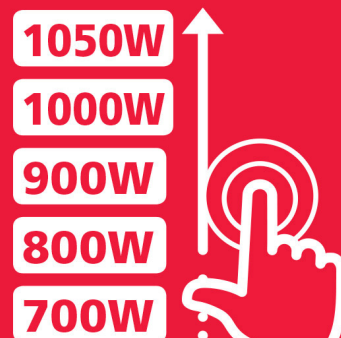

### FONCTIONS

- Capacité 28 L - M0 1000 W
- 5 niveaux de puissance
- Touche +1min
- 3 séquences de cuissons enchainées
- Plateau fixe

### Niveaux de puissance

11 niveaux de puissance du micro-ondes sont disponibles pour un contrôle optimal de la cuisson. Vous pouvez également combiner deux modes de cuisson (micro-ondes avec gril ou micro-ondes avec convection) pour réduire le temps de cuisson.