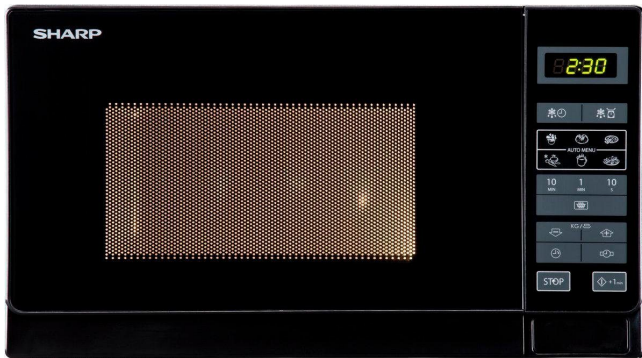

This is Why

- GRIL-MICRO-ONDES (2-EN-1)
- PUISSANCE DU MICRO-ONDES 900 WATTS, SÉLECTIONNABLE EN 11 ÉTAPES
- GRIL DE 1000 WATTS
- VOLUME DE L'ESPACE DE CUISSON DE 25 LITRES
- 8 PROGRAMMES AUTOMATIQUES DE CUISSON ET DE DÉCONGÉLATION
- PLATEAU TOURNANT EN VERRE : Ø 31,5 CM
- AFFICHAGE DE L'HEURE DU JOUR
- SÉCURITÉ ENFANTS

Le gril-micro-ondes (2 en 1) avec commande électronique, affichage LED et espace de cuisson de 25 litres convient particulièrement bien à la cuisson rapide d'aliments qui doivent être dorés ou gratinés de manière croustillante. De plus, les programmes automatiques pré-réglés vous facilitent la préparation : sélectionner le programme, régler le poids, démarrer, c'est tout.

GÉNÉRALITÉS

- ▶ Couleur de l'appareil : noir
- ▶ Puissance micro-ondes : 900
- ▶ Gril à quartz, supérieur (W) : 1000
- ▶ Volume de l'espace de cuisson (litres) : 25
- ▶ Niveaux de puissance du micro-ondes : 11
- ▶ Fonctionnement combiné : Gril à quartz + micro-ondes : OUI
- ▶ Programmes automatiques de cuisson et de décongélation : 8
- ▶ Affichage de l'heure du jour sur 24 heures : OUI
- ▶ Saisie du temps, min/sec : 99/50
- ▶ Plus-1-minute automatique / +30s : OUI/NON
- ▶ Dimensions du plateau tournant ø cm / matériau : 31,5/verre
- ▶ Equipement de l'espace de cuisson : gris laqué