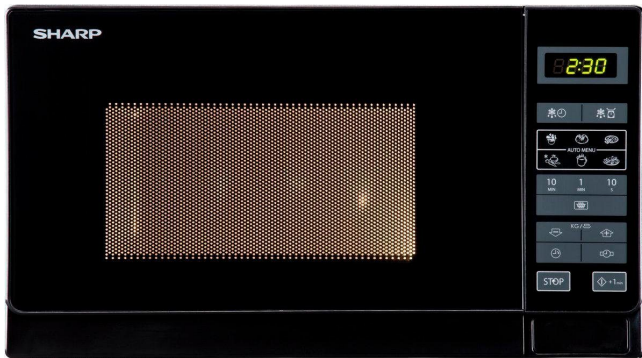

This is Why

- GRILL-FORNO A MICROONDE (2 IN 1)
- 900 WATT DI POTENZA A MICROONDE, SELEZIONABILE IN 11 LIVELLI
- GRIGLIA DA 1000 WATT
- CAPACITÀ DEL FORNO 25 LITRI
- 8 PROGRAMMI AUTOMATICI DI COTTURA E SCONGELAMENTO
- PIATTO ROTANTE IN VETRO: Ø 31,5 CM
- VISUALIZZAZIONE DELL'ORA DEL GIORNO
- BLOCCO DI SICUREZZA PER BAMBINI

Il forno a microonde grill (2 in 1) con funzionamento elettronico, display a LED e spazio di cottura di 25 litri è particolarmente adatto per cucinare rapidamente cibi che devono essere dorati o cotti al forno. Inoltre, i programmi automatici preimpostati facilitano la preparazione: selezionare il programma, impostare il peso, avviare, terminare.

GENERALE

- ▶ Colore dell'apparecchio: nero
- ▶ Uscita microonde: 900
- ▶ Griglia al quarzo, top (W): 1000
- ▶ Volume della camera di cottura (litri): 25
- ▶ Livelli di potenza delle microonde: 11
- ▶ Modalità combinata: grill al quarzo + microonde: SÌ
- ▶ Programmi automatici di cottura e scongelamento: 8
- ▶ Visualizzazione dell'ora del giorno su 24 ore: SÌ
- ▶ Ingresso tempo, min./sec.: 99/50
- ▶ Più 1 minuto automatico / +30s: SÌ/NO
- ▶ Dimensioni del giradischi ø cm / materiale: 31,5/vetro
- ▶ Interno del forno: laccato grigio