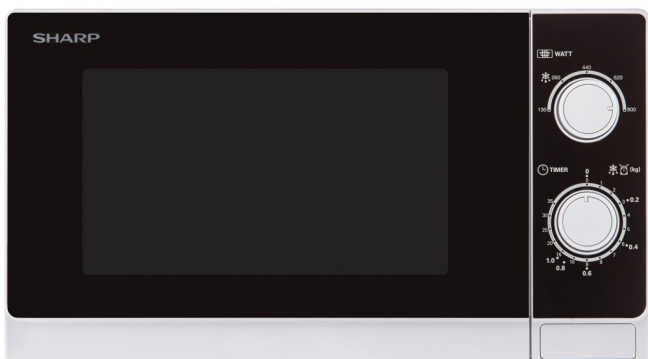

 **R200WW**

Four à micro-ondes mécanique solo blanc

FONCTIONS

- Capacité 20 L
- Micro-ondes 800 W
- 5 niveaux de puissance
- Commandes mécaniques
- Plateau tournant verre 25,5 cm

20L

Capacité 20L

Compact, ce micro-ondes permet de réchauffer une soupe ou les restes d'un plat par exemple ou encore de décongeler des aliments.

Minuterie

Ultra pratique pour cuire un œuf dur ou encore des pâtes, la minuterie du micro-ondes est facilement programmable et un signal sonore vous prévient quand le temps est écoulé.

Puissance du micro-ondes jusqu'à 800 W