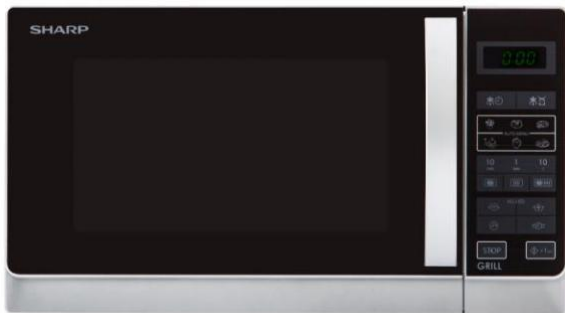

R642INW

EAN: 4974019744414

- 2in1 Mikrowelle mit Grill - zwei Funktionen in einem Gerät
- 800 Watt Leistung - für schnelles Erhitzen Ihrer Speisen
- 20 Liter Garraumvolumen - genug Platz für Ihre Speisen
- 6 Automatikprogramme - voreingestellte Rezepte mit Popcorn-Programm
- 5 Leistungsstufen - für mehr Flexibilität beim Kochen

Technische Daten

Garraum	
Garraumvolumen (l)	20
Material des Garraums	grau lackiert
Anschluss	
Spannung/Frequenz (V/Hz)	230/50
Absicherung (A)	10
Farbe und Material	
Farbe	silber
Tür/Steuerung/Tasten	silber
Farbe des Türglases	schwarz
Gehäuse	silber
Eigenschaften der Mikrowellen-Tür	
Türöffnung	Türgriff
Leistung der Lampe (W)	25
Türbeleuchtung bei geöffneter Tür	Ja
Steuerung	
Art der Bedienung	Membrane
Display	LED-Display
Farbe des Displays	gelbgrün
Leistung	
Leistung Mikrowelle (W)	800
Leistungsstufen	5
Leistungsaufnahme	
Mikrowelle (W)	1270
Grill (W)	1000
Heißluft (W)	-

Grill	
Grillart	Quartz
Koch- & Automatikprogramme	
Anzahl der Automatikprogramme	6
Gewichtsabhängiges Auftauen	Ja
Schnelles Auftauen	-
Ausstattungsmerkmale	
Uhr	Ja
Timer (Zeitschaltuhr)	Ja
Timer (max. in Minuten / min. in Sekunden)	99:99
Kindersicherung	Ja
Quick Start	-
Stage Cooking	Ja (2)
+1 min. Funktion	Ja
+30 sec. Funktion	-
Energiesparmodus	Ja (weniger als 1 W)
AutoCook-Automatikprogramme	
1 AutoCook-Programm	Popcorn
2 AutoCook-Programm	Kartoffeln
3 AutoCook-Programm	Pizza
4 AutoCook-Programm	Gemüse
5 AutoCook-Programm	Getränke
6 AutoCook-Programm	Tellergerichte
Zubehör	
Hoher Rost	Ja (205*66)
Niedriger Rost	-
Drehteller (Durchmesser / Material)	255 mm / Glas
Gewichte	
Nettogewicht (kg)	11,4
Bruttogewicht (kg)	12,19
Maße	
Innenabmessungen (BxTxH) in mm	306x306.6x208.2
Außenabmessungen (BxTxH) in mm	439.5x358.5x257.8
Kartonabmessungen (BxTxH) in mm	486x378x289
Container	
20Ft	555
40Ft	1151
40Ft HQ	1295