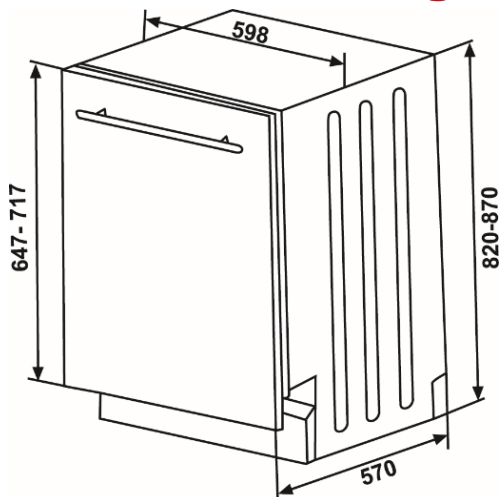

Geräuscheniveau in dB (A)	47
Geräuschemissionsklasse	C
Höhenverstellbare FüÙe	Ja
Klarspülernachfüllanzeige	Ja
Salzanzeige	Ja
Herausnehmbarer Besteckkorb	Ja
Energie, Spannung und Verbrauch	
Wasserverbrauch pro Zyklus in l	12
Absicherung in A	10
Spannung in V / Frequenz in Hz	220-240 / 50
Jährlicher Energieverbrauch in kWh (1059/2010)	261
Energieverbrauch des Eco-Programms in kWh bei 100 Programmdurchläufen in Zyklen (2019/2017)	94
Jährlicher Wasserverbrauch in L (1059/2010)	3360
Dauer des Eco-Programms in Stunden und Minuten in h:min (2019/2022)	03:25
Programme	
Programm 1	Intensiv 65°C
Programm 2	Express 50' 65°C
Programm 3	Eco 50°C
Programm 4	Quick 30' 40°C
Programm 5	Vorspülen
Programm 6	-
Programm 7	-
Programm 8	-
Programm 9	-
Programm 10	-
MaÙe und Gewichte	
MaÙe vom Produkt (HxBxT) in cm	82x59,8x55,0
MaÙe vom verpackten Produkt (HxBxT) in cm	85.1x64.4x66.1
Ungefähres Nettogewicht in kg	38
Ungefähres Bruttogewicht in kg	40

Einbauzeichnung

*Status am 25.11.2020 - Änderungen und Irrtümer vorbehalten. Abbildungen ähnlich.