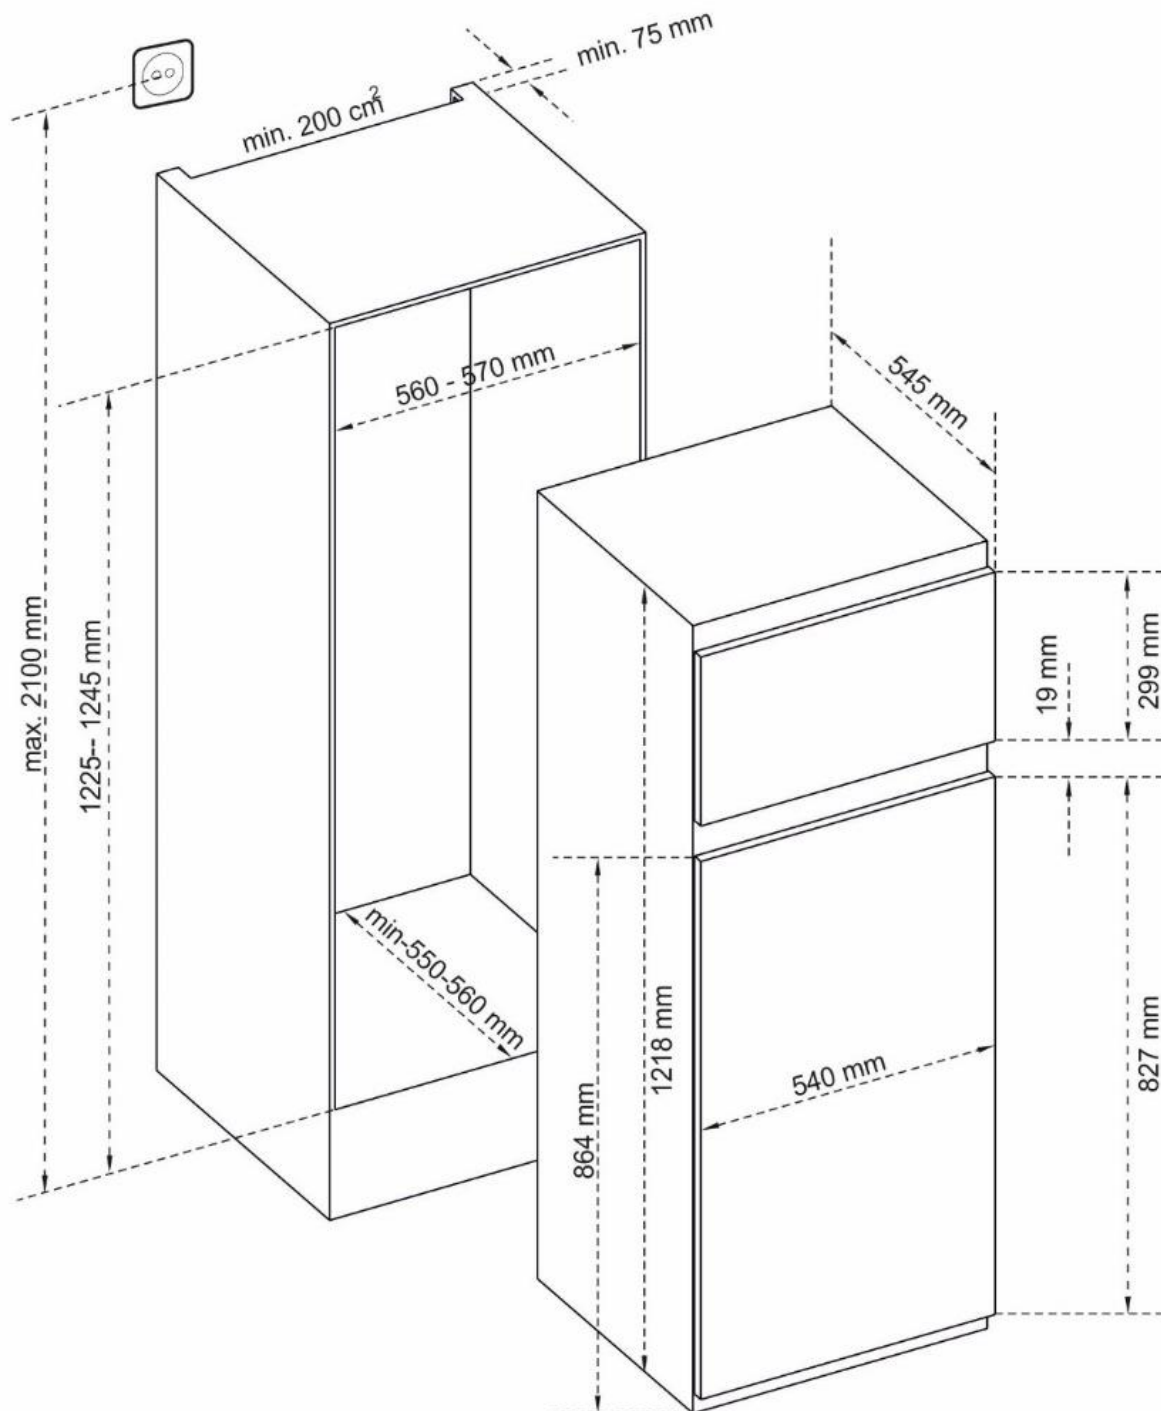

Einbauzeichnung

* 1225 - 1233 for metal top cover

*Status am 10.02.2021 - Änderungen und Irrtümer vorbehalten. Abbildungen ähnlich.