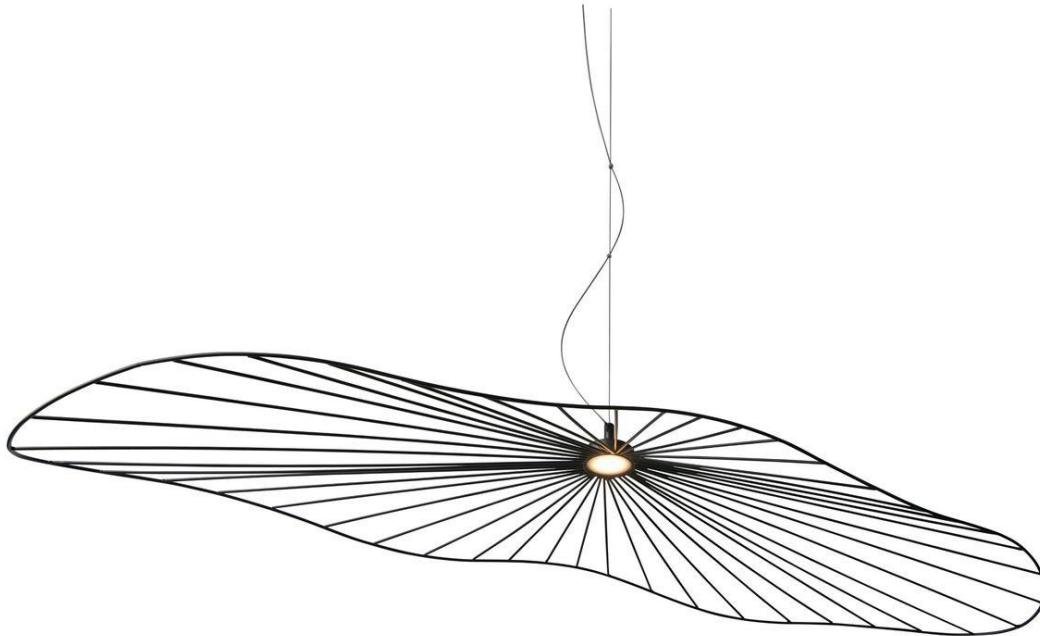

Pendelleuchte MESH oval

Material:

Metall: schwarz

Helligkeit:

405Lumen

Energieeffizienzklasse:

F

Abmessungen:

Länge 115cm
Breite 40cm
Höhe 150cm

Leistung:

4.5W

Hersteller Nr:

79022

Lichtfarbe:

Warmweiss, 3'000 Kelvin

Leuchtmittel: