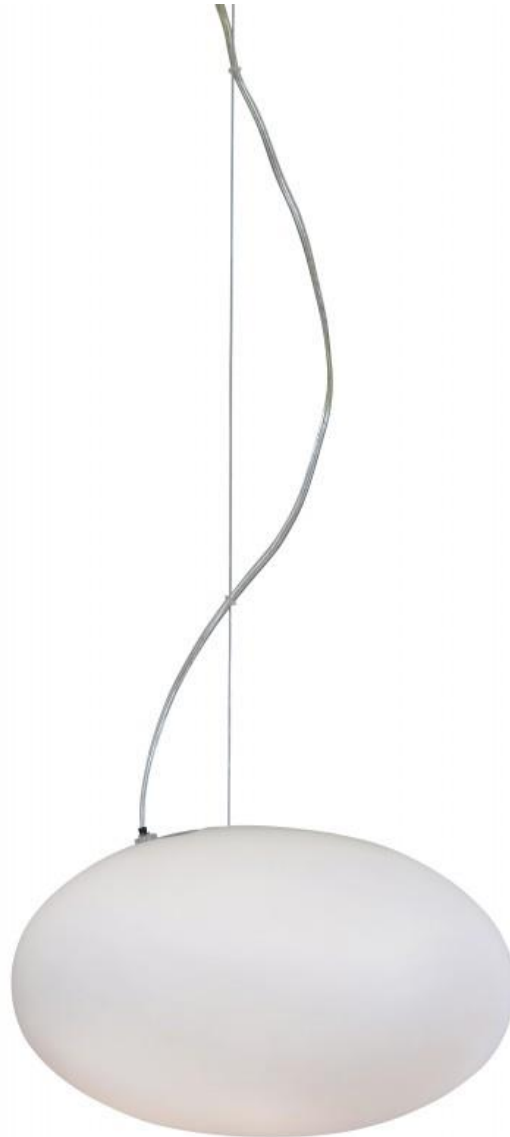

Pendelleuchte VANCOUVER

Material:
Glas, weiss

Spannung:
230V

EEK:
A++ - E

Abmessungen:
Ø 32cm
Höhe 150cm

Leistung:
Max. 40W

Hersteller Nr:
96560

Leuchtmittel:
E27 / nicht inklusive