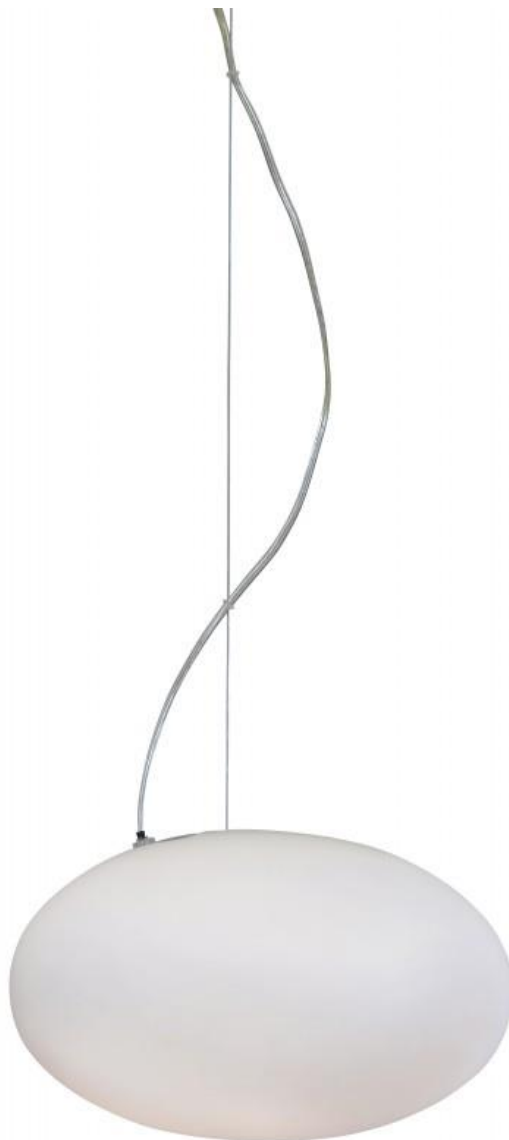

Lampe à suspension VANCOUVER

Matériaux:

Verre, blanc

Dimensions:

ø 32cm

Hauteur 150cm

Tension :

230V

Puissance:

Max. 40W

Source lumineuse:

E27 / non inclus

CEE :

A++ - E

Numéro de fabricant:

96560