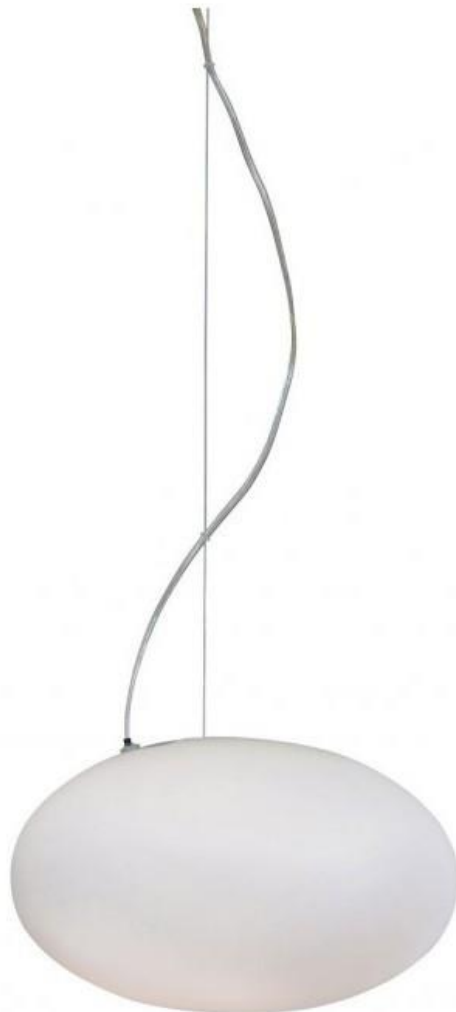

Lampe de table VANCOUVER ø 40cm

Matériaux:

Verre, blanc

Tension:

230V

Classe d'efficacité énergétique:

A++ à E

Dimensions:

Hauteur 150cm
ø 40cm

Puissance:

Max. 40W

Numéro de fabricant:

96561

Source lumineuse:

E27 / non inclus

EAN: