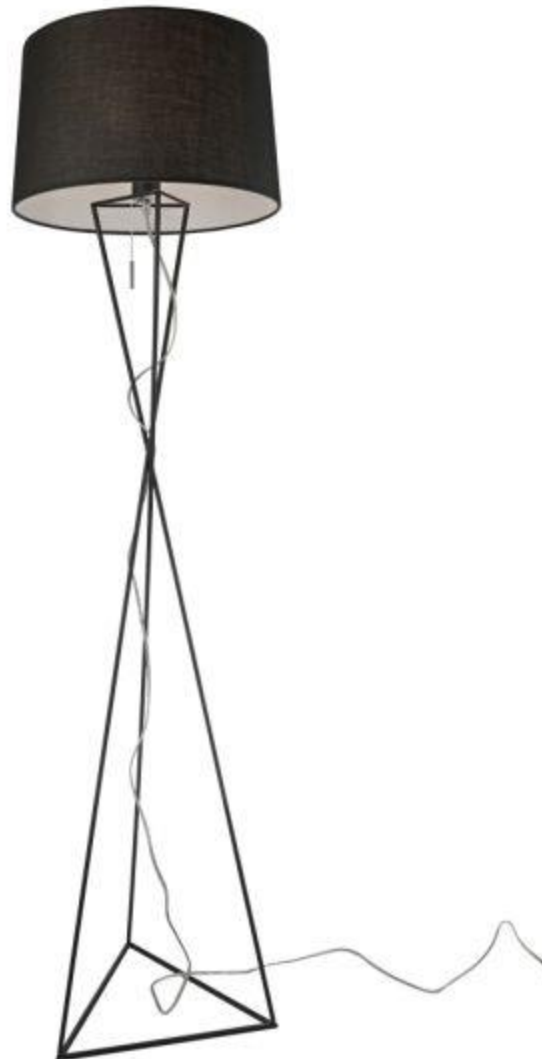

Stehleuchte NEW YORK schwarz

Material:
Metall / Textil

Leistung:
60W

Energieeffizienzklasse:
A++bis E

Abmessungen:
Höhe 150cm
Ø 40cm

Leuchtmittel:
Halogen/Glühlampe E27 (exkl.)
nicht dimmbar

Hersteller Nr:
96536