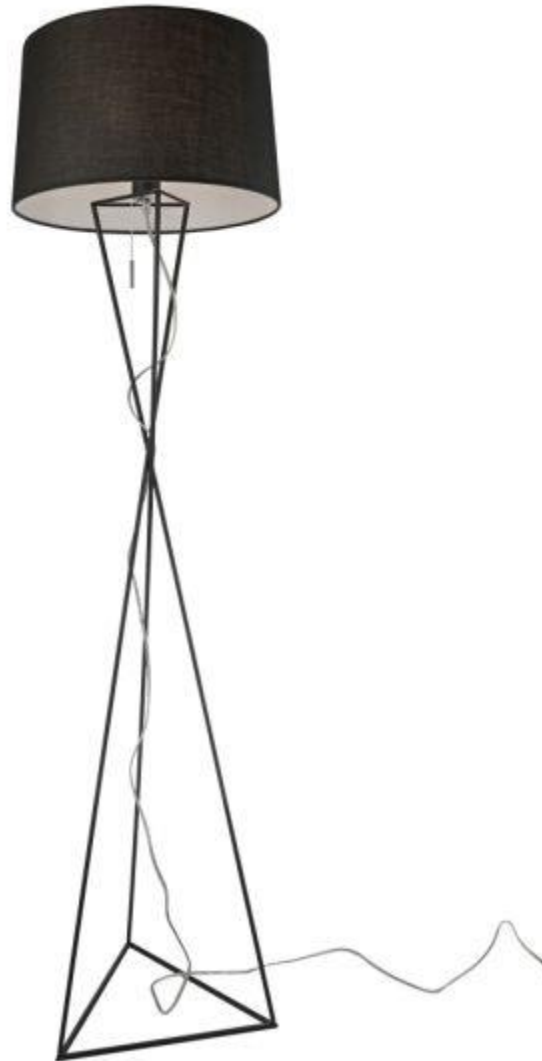

Lampadaire NEW YORK noir

Matériau:
Métal / Textile

Puissance:
60W

Classe d'efficacité énergétique:
A++ à E

Dimensions:
Hauteur: 150cm
Ø 40cm

Source lumineuse :
Halogène/ampoule E27 (excl.)
non gradable

Numéro de fabricant:
96536