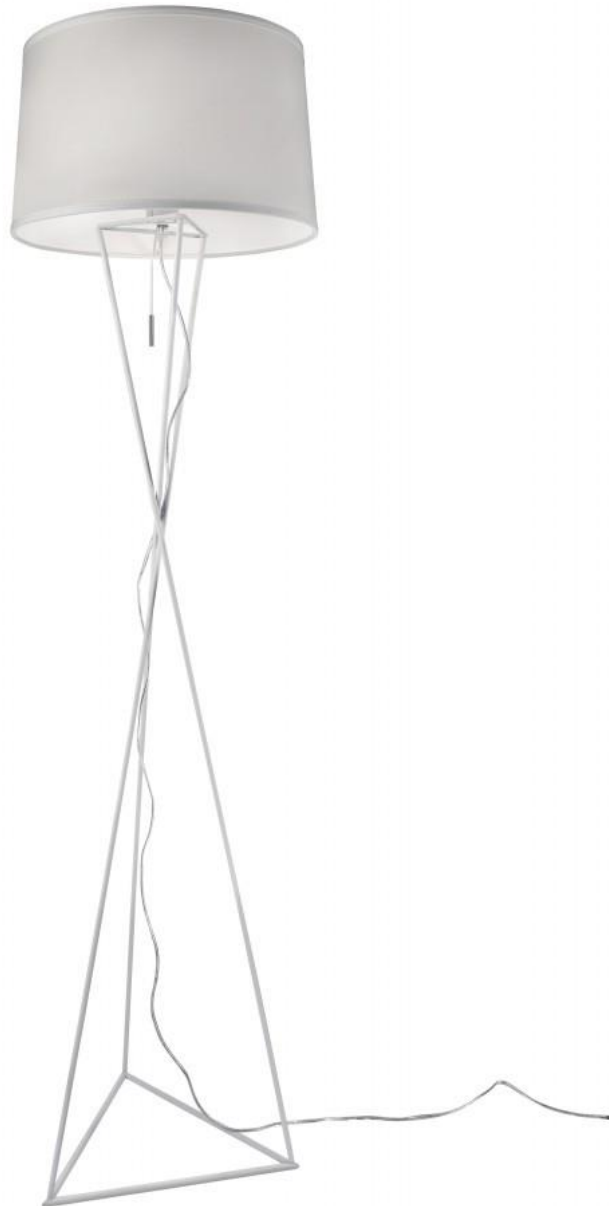

# Stehleuchte NEW YORK weiss

---

**Material:**  
Metall / Textil

**Abmessungen:**  
Höhe 150cm  
Ø 40cm

**Spannung:**  
230V, Netzbetrieb

**Leistung:**  
60W

**Leuchtmittel:**  
Halogen/Glühlampe E27 (exkl.)  
nicht dimmbar