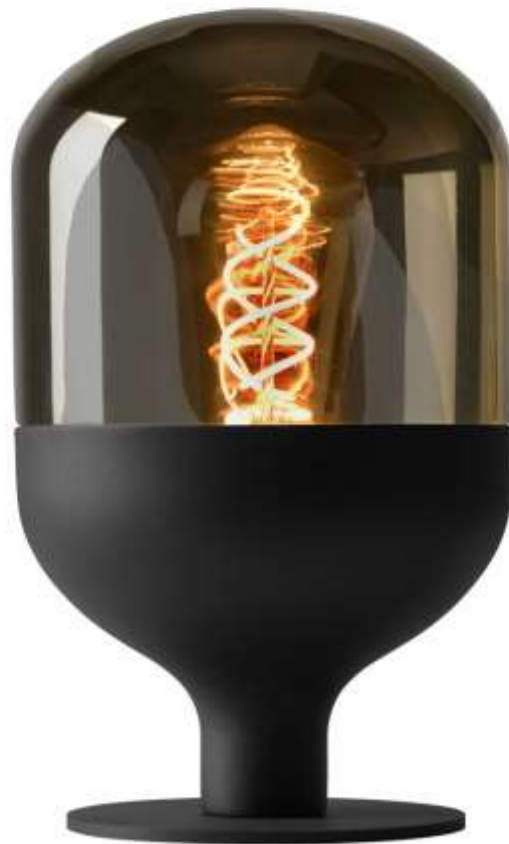

## Tischleuchte DOME

---

**Material:**

Metall: schwarz  
Glas: gold

**Abmessungen:**

Höhe: 24cm  
Ø Glas 15cm  
Ø Sockel: 12cm

**Leistung:**

Max.25W

**EAN:**

4029599101321

**Lampe nicht dimmbar**