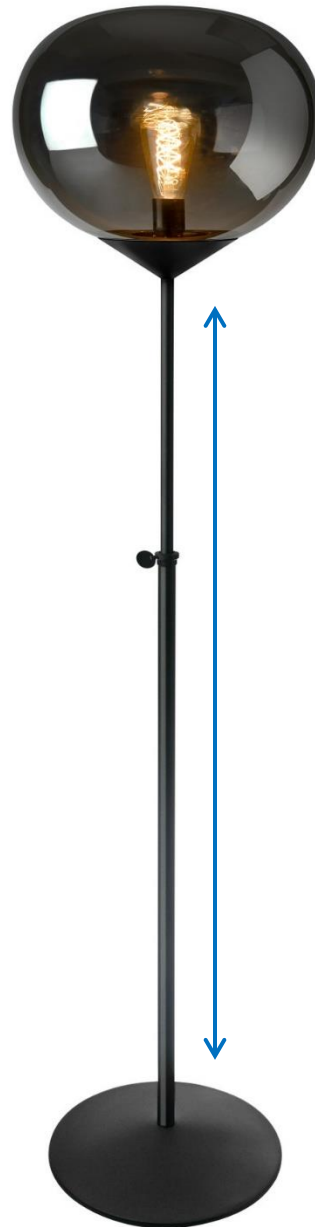

Stehleuchte DROP schwarz

Material:

Glas / Metall

Leistung:

60W

Energieeffizienzklasse:

A++ bis E

Abmessungen:

Stange ausziehbar

Höhe: 116-164cm

Ø Glas: 36cm

Ø Sockel: 28cm

Spannung:

230V

Leuchtmittel:

Halogen/Glühlampe E27
Dimmbar