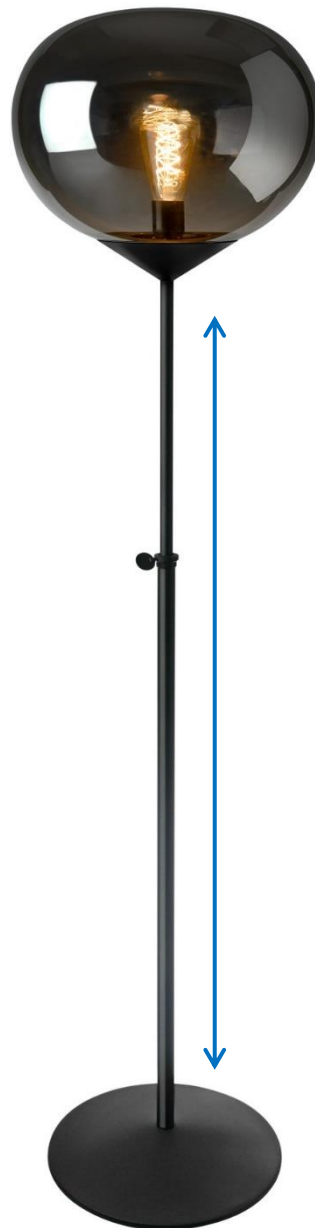

## Lampadaire DROP noir

**Matériau:**

Verre / Métal

**Puissance:**

60W

**Classe d'efficacité énergétique:**

A++ à E

**Dimensions:**

Tige extensible  
Hauteur: 116-164cm  
Ø Verre: 36cm  
Ø Base: 28cm

**Tension**

230V

**Numéro de fabricant:**

72265

**Source de lumière:**

Halogène / ampoule E27  
Gradable

**EAN:**